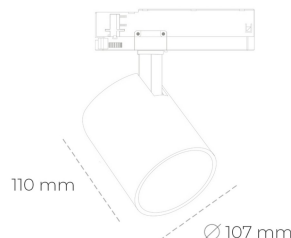

SPOTLIGHT LIDER A 840 21W 23° WHITE | ON/OFF

LED	COB
Barwa światła	4000 [K] |
CRI	80
Strumień led chip	3122 [lm]
Strumień światła z oprawy	2809 [lm]
Zasilanie systemu	21 [W]
Wydajność oprawy oświetleniowej	134 [lm/W]
Kąt świecenia	23°
Sterowanie	ON/OFF
MacAdam	3 SDCM

Spotlight LED

Oprawa oświetleniowa typu reflektor LED. Przeznaczona do montażu w szynoprzewodzie. Obudowa wraz z ramieniem wykonane są z aluminium. Dostępność w kolorze białym, czarnym i szarym. Na zamówienie istnieje możliwość lakierowania na dowolny kolor z palety RAL. Dostępne odbłyśniki w kątach 15, 23, 38, 45 i 60 stopni. Maksymalna moc oprawy to 31W.

OPRAWA

Waga	0,7 [kg]
Ochronność IP , IK , klasa	IP 20, IK 1,
Kolor oprawy	WHITE
Rodzaj przelony	Plastic
Napięcie zasilania	220-240V 50-60Hz

Uwaga: Wszystkie dane są wartościami typowymi. Tolerancja pomiarów +/-10%. Funkcje systemu mogą ulec zmianie wraz z ulepszeniami produktu ze względu na postęp techniczny.

OPCJE

kolor oprawy do wyboru z palety RAL - na zapytanie, przesłona antyodbleniowa "plaster miodu", możliwość sterowania mocą świecenia za pomocą systemu CASAMBI / DALI / PHASE CUT

Wygenerowano: 22.06.2024

+48 32 388 80 00

www.cora.pl
cora@cora.pl

Ulica: Ignatza Hakuby 18
41-914 Bytom, Polska