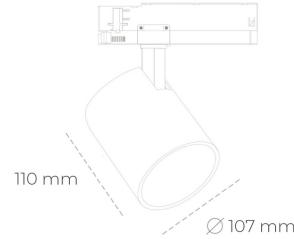

SPOTLIGHT LIDER A 835 23W 60° WHITE | ON/OFF

Kod produktu: N004-K0003-RF835-H5-G60-ZE53_600-S1-###

LED	COB
Barwa światła	3500 [K]
CRI	80
Strumień led chip	3340 [lm]
Strumień światła z oprawy	3006 [lm]
Zasilanie systemu	23 [W]
Wydajność oprawy oświetleniowej	131 [lm/W]
Kąt świecenia	60°
Sterowanie	ON/OFF
MacAdam	3 SDCM

Spotlight LED

Oprawa oświetleniowa typu reflektor LED. Przeznaczona do montażu w szynoprzewodzie. Obudowa wraz z ramieniem wykonane są z aluminium. Dostępność w kolorze białym, czarnym i szarym. Na zamówienie istnieje możliwość lakierowania na dowolny kolor z palety RAL. Dostępne odbłyśniki w kątach 15, 23, 38, 45 i 60 stopni. Maksymalna moc oprawy to 31W.

OPRAWA

Waga	0,7 [kg]
Ochronność IP , IK , klasa	IP 20, IK 1,
Kolor oprawy	WHITE
Rodzaj przelony	Plastic
Napięcie zasilania	220-240V 50-60Hz

Uwaga: Wszystkie dane są wartościami typowymi. Tolerancja pomiarów +/-10%. Funkcje systemu mogą ulec zmianie wraz z ulepszeniami produktu ze względu na postęp techniczny.