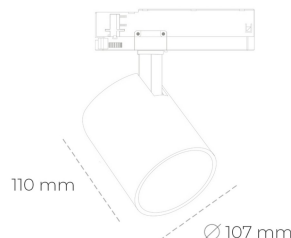

SPOTLIGHT LIDER A 835 21W 15° WHITE | ON/OFF

LED	COB
Barwa światła	3500 [K] |
CRI	80
Strumień led chip	3061 [lm]
Strumień światła z oprawy	2754 [lm]
Zasilanie systemu	21 [W]
Wydajność oprawy oświetleniowej	131 [lm/W]
Kąt świecenia	15°
Sterowanie	ON/OFF
MacAdam	3 SDCM

Spotlight LED

Oprawa oświetleniowa typu reflektor LED. Przeznaczona do montażu w szynoprzewodzie. Obudowa wraz z ramieniem wykonane są z aluminium. Dostępność w kolorze białym, czarnym i szarym. Na zamówienie istnieje możliwość lakierowania na dowolny kolor z palety RAL. Dostępne odbłyśniki w kątach 15, 23, 38, 45 i 60 stopni. Maksymalna moc oprawy to 31W.

OPRAWA

Waga	0,7 [kg]
Ochronność IP , IK , klasa	IP 20, IK 1,
Kolor oprawy	WHITE
Rodzaj przelony	Plastic
Napięcie zasilania	220-240V 50-60Hz

Uwaga: Wszystkie dane są wartościami typowymi. Tolerancja pomiarów +/-10%. Funkcje systemu mogą ulec zmianie wraz z ulepszeniami produktu ze względu na postęp techniczny.

OPCJE

kolor oprawy do wyboru z palety RAL - na zapytanie, przesłona antyodbleniowa "plaster miodu", możliwość sterowania mocą świecenia za pomocą systemu CASAMBI / DALI / PHASE CUT

Wygenerowano: 21.06.2024

+48 32 388 80 00

www.cora.pl
cora@cora.pl

Ulica: Ignatza Hakuby 18
41-914 Bytom, Polska