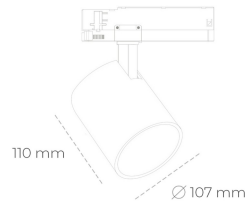

SPOTLIGHT LIDER A 830 31W 45° WHITE | ON/OFF

Kod produktu: N004-K0003-RF830-H5-G45-ZE53_800-S1-###

LED	COB
Barwa światła	3000 [K]
CRI	80
Strumień led chip	4355 [lm]
Strumień światła z oprawy	3919 [lm]
Zasilanie systemu	31 [W]
Wydajność oprawy oświetleniowej	126 [lm/W]
Kąt świecenia	45°
Sterowanie	ON/OFF
MacAdam	3 SDCM

Spotlight LED

Oprawa oświetleniowa typu reflektor LED. Przeznaczona do montażu w szynoprzewodzie. Obudowa wraz z ramieniem wykonane są z aluminium. Dostępność w kolorze białym, czarnym i szarym. Na zamówienie istnieje możliwość lakierowania na dowolny kolor z palety RAL. Dostępne odbłyśniki w kątach 15, 23, 38, 45 i 60 stopni. Maksymalna moc oprawy to 31W.

OPRAWA

Waga	0.7 [kg]
Ochronność IP , IK , klasa	IP 20, IK 01,
Kolor oprawy	WHITE
Rodzaj przesłony	Plastic
Napięcie zasilania	220-240V 50-60Hz

Uwaga: Wszystkie dane są wartościami typowymi. Tolerancja pomiarów +/- 10%. Funkcje systemu mogą ulec zmianie wraz z ulepszeniami produktu ze względu na postęp techniczny.