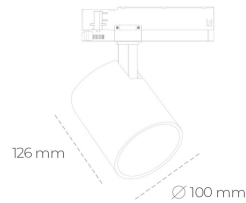

SPOTLIGHT LIDER A 830 31W 23° WHITE | ON/OFF

Kod produktu: N004-K0003-RF830-H5-G23-ZE53_800-S1-###

LED	COB
Barwa światła	3000 [K]
CRI	80
Strumień led chip	4355 [lm]
Strumień światła z oprawy	3919 [lm]
Zasilanie systemu	31 [W]
Wydajność oprawy oświetleniowej	126 [lm/W]
Kąt świecenia	23°
Sterowanie	ON/OFF
MacAdam	3 SDCM

Spotlight LED

Oprawa oświetleniowa typu reflektor LED. Przeznaczona do montażu w szynoprzewodzie. Obudowa wraz z ramieniem wykonane są z aluminium. Dostępność w kolorze białym, czarnym i szarym. Na zamówienie istnieje możliwość lakierowania na dowolny kolor z palety RAL. Dostępne odbłyśniki w kątach 15, 23, 38, 45 i 60 stopni. Maksymalna moc oprawy to 31W.

OPRAWA

Waga	0.7 [kg]
Ochronność IP , IK , klasa	IP 20, IK 01,
Kolor oprawy	WHITE
Rodzaj przesłony	Plastic
Napięcie zasilania	220-240V 50-60Hz

Uwaga: Wszystkie dane są wartościami typowymi. Tolerancja pomiarów +/- 10%. Funkcje systemu mogą ulec zmianie wraz z ulepszeniami produktu ze względu na postęp techniczny.