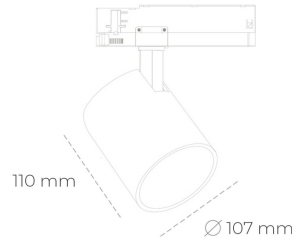

SPOTLIGHT LIDER A 830 21W 15° WHITE | ON/OFF

LED	COB
Barwa światła	3000 [K] |
CRI	80
Strumień led chip	2994 [lm]
Strumień światła z oprawy	2694 [lm]
Zasilanie systemu	21 [W]
Wydajność oprawy oświetleniowej	128 [lm/W]
Kąt świecenia	15°
Sterowanie	ON/OFF
MacAdam	3 SDCM

Spotlight LED

Oprawa oświetleniowa typu reflektor LED. Przeznaczona do montażu w szynoprzewodzie. Obudowa wraz z ramieniem wykonane są z aluminium. Dostępność w kolorze białym, czarnym i szarym. Na zamówienie istnieje możliwość lakierowania na dowolny kolor z palety RAL. Dostępne odbłyśniki w kątach 15, 23, 38, 45 i 60 stopni. Maksymalna moc oprawy to 31W.

OPRAWA

Waga	0,7 [kg]
Ochronność IP , IK , klasa	IP 20, IK 1,
Kolor oprawy	WHITE
Rodzaj przelony	Plastic
Napięcie zasilania	220-240V 50-60Hz

Uwaga: Wszystkie dane są wartościami typowymi. Tolerancja pomiarów +/-10%. Funkcje systemu mogą ulec zmianie wraz z ulepszeniami produktu ze względu na postęp techniczny.

OPCJE

kolor oprawy do wyboru z palety RAL - na zapytanie, przesłona antyodbleniowa "plaster miodu", możliwość sterowania mocą świecenia za pomocą systemu CASAMBI / DALI / PHASE CUT

Wygenerowano: 23.06.2024

+48 32 388 80 00

www.cora.pl
cora@cora.pl

Ulica: Ignatza Hakuby 18
41-914 Bytom, Polska