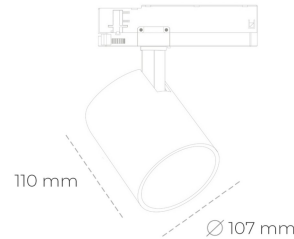

SPOTLIGHT LIDER A 827 25W 38° WHITE | ON/OFF

LED	COB
Barwa światła	2700 [K] |
CRI	80
Strumień led chip	3502 [lm]
Strumień światła z oprawy	3151 [lm]
Zasilanie systemu	25 [W]
Wydajność oprawy oświetleniowej	126 [lm/W]
Kąt świecenia	38°
Sterowanie	ON/OFF
MacAdam	3 SDCM

Spotlight LED

Oprawa oświetleniowa typu reflektor LED. Przeznaczona do montażu w szynoprzewodzie. Obudowa wraz z ramieniem wykonane są z aluminium. Dostępność w kolorze białym, czarnym i szarym. Na zamówienie istnieje możliwość lakierowania na dowolny kolor z palety RAL. Dostępne odbłyśniki w kątach 15, 23, 38, 45 i 60 stopni. Maksymalna moc oprawy to 31W.

OPRAWA

Waga	0.7 [kg]
Ochronność IP , IK , klasa	IP 20, IK 1,
Kolor oprawy	WHITE
Rodzaj przelony	Plastic
Napięcie zasilania	220-240V 50-60Hz

Uwaga: Wszystkie dane są wartościami typowymi. Tolerancja pomiarów +/-10%. Funkcje systemu mogą ulec zmianie wraz z ulepszeniami produktu ze względu na postęp techniczny.

OPCJE

kolor oprawy do wyboru z palety RAL - na zapytanie, przesłona antyodbleniowa "plaster miodu", możliwość sterowania mocą świecenia za pomocą systemu CASAMBI / DALI / PHASE CUT

Wygenerowano: 16.07.2024

+48 32 388 80 00

www.cora.pl
cora@cora.pl

Ulica: Ignatza Hakuby 18
41-914 Bytom, Polska