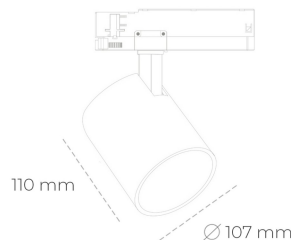

SPOTLIGHT LIDER A 827 13W 23° WHITE | ON/OFF

LED	COB
Barwa światła	2700 [K] |
CRI	80
Strumień led chip	1886 [lm]
Strumień światła z oprawy	1697 [lm]
Zasilanie systemu	13 [W]
Wydajność oprawy oświetleniowej	131 [lm/W]
Kąt świecenia	23°
Sterowanie	ON/OFF
MacAdam	3 SDCM

Spotlight LED

Oprawa oświetleniowa typu reflektor LED. Przeznaczona do montażu w szynoprzewodzie. Obudowa wraz z ramieniem wykonane są z aluminium. Dostępność w kolorze białym, czarnym i szarym. Na zamówienie istnieje możliwość lakierowania na dowolny kolor z palety RAL. Dostępne odbłyśniki w kątach 15, 23, 38, 45 i 60 stopni. Maksymalna moc oprawy to 31W.

OPRAWA

Waga	0,7 [kg]
Ochronność IP , IK , klasa	IP 20, IK 1,
Kolor oprawy	WHITE
Rodzaj przelony	Plastic
Napięcie zasilania	220-240V 50-60Hz

Uwaga: Wszystkie dane są wartościami typowymi. Tolerancja pomiarów +/-10%. Funkcje systemu mogą ulec zmianie wraz z ulepszeniami produktu ze względu na postęp techniczny.

OPCJE

kolor oprawy do wyboru z palety RAL - na zapytanie, przesłona antyodbleniowa "plaster miodu", możliwość sterowania mocą świecenia za pomocą systemu CASAMBI / DALI / PHASE CUT

Wygenerowano: 21.06.2024

+48 32 388 80 00

www.cora.pl
cora@cora.pl

Ulica: Ignatza Hakuby 18
41-914 Bytom, Polska