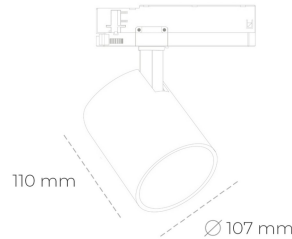

SPOTLIGHT LIDER A 827 13W 15° WHITE | ON/OFF

LED	COB
Barwa światła	2700 [K] |
CRI	80
Strumień led chip	1886 [lm]
Strumień światła z oprawy	1697 [lm]
Zasilanie systemu	13 [W]
Wydajność oprawy oświetleniowej	131 [lm/W]
Kąt świecenia	15°
Sterowanie	ON/OFF
MacAdam	3 SDCM

Spotlight LED

Oprawa oświetleniowa typu reflektor LED. Przeznaczona do montażu w szynoprzewodzie. Obudowa wraz z ramieniem wykonane są z aluminium. Dostępność w kolorze białym, czarnym i szarym. Na zamówienie istnieje możliwość lakierowania na dowolny kolor z palety RAL. Dostępne odbłyśniki w kątach 15, 23, 38, 45 i 60 stopni. Maksymalna moc oprawy to 31W.

OPRAWA

Waga	0,7 [kg]
Ochronność IP , IK , klasa	IP 20, IK 1,
Kolor oprawy	WHITE
Rodzaj przelony	Plastic
Napięcie zasilania	220-240V 50-60Hz

Uwaga: Wszystkie dane są wartościami typowymi. Tolerancja pomiarów +/-10%. Funkcje systemu mogą ulec zmianie wraz z ulepszeniami produktu ze względu na postęp techniczny.

OPCJE

kolor oprawy do wyboru z palety RAL - na zapytanie, przesłona antyodbleniowa "plaster miodu", możliwość sterowania mocą świecenia za pomocą systemu CASAMBI / DALI / PHASE CUT

Wygenerowano: 23.06.2024

+48 32 388 80 00

www.cora.pl
cora@cora.pl

Ulica: Ignatza Hakuby 18
41-914 Bytom, Polska