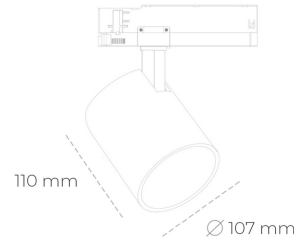

SPOTLIGHT LIDER A 940 21W 60° WHITE PREMIUM WHITE ON/OFF

Kod produktu: N004-K0003-PW940-HA-G60-ZE53_550-S1-###

LED	COB
Barwa światła	4000 [K] PREMIUM WHITE
CRI	90
Strumień led chip	2912 [lm]
Strumień światła z oprawy	2620 [lm]
Zasilanie systemu	21 [W]
Wydajność oprawy oświetleniowej	125 [lm/W]
Kąt świecenia	60°
Sterowanie	ON/OFF
MacAdam	3 SDCM

Spotlight LED

Oprawa oświetleniowa typu reflektor LED. Przeznaczona do montażu w szynoprzewodzie. Obudowa wraz z ramieniem wykonane są z aluminium. Dostępność w kolorze białym, czarnym i szarym. Na zamówienie istnieje możliwość lakierowania na dowolny kolor z palety RAL. Dostępne odbłyśniki w kątach 15, 23, 38, 45 i 60 stopni. Maksymalna moc oprawy to 31W.

OPRAWA

Waga	0,7 [kg]
Ochronność IP , IK , klasa	IP 20, IK 1,
Kolor oprawy	WHITE
Rodzaj przesłony	Plastic
Napięcie zasilania	220-240V 50-60Hz

Uwaga: Wszystkie dane są wartościami typowymi. Tolerancja pomiarów +/-10%. Funkcje systemu mogą ulec zmianie wraz z ulepszeniami produktu ze względu na postęp techniczny.