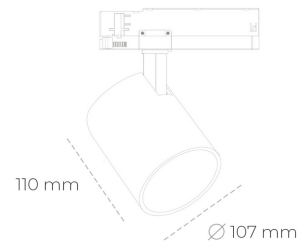

SPOTLIGHT LIDER A 940 27W 45° WHITE PREMIUM WHITE ON/OFF

LED	COB
Barwa światła	4000 [K] PREMIUM WHITE
CRI	90
Strumień led chip	3634 [lm]
Strumień światła z oprawy	3270 [lm]
Zasilanie systemu	27 [W]
Wydajność oprawy oświetleniowej	[lm/W]
Kąt świecenia	45°
Sterowanie	ON/OFF
MacAdam	3 SDCM

Spotlight LED

Oprawa oświetleniowa typu reflektor LED. Przeznaczona do montażu w szynoprzewodzie. Obudowa wraz z ramieniem wykonane są z aluminium. Dostępność w kolorze białym, czarnym i szarym. Na zamówienie istnieje możliwość lakierowania na dowolny kolor z palety RAL. Dostępne odbłyśniki w kątach 15, 23, 38, 45 i 60 stopni. Maksymalna moc oprawy to 31W.

OPRAWA

Waga	0,7 [kg]
Ochronność IP , IK , klasa	IP 20, IK 1,
Kolor oprawy	Plastic
Rodzaj przesłony	220-240V 50-60Hz
Napięcie zasilania	

Uwaga: Wszystkie dane są wartościami typowymi. Tolerancja pomiarów +/-10%. Funkcje systemu mogą ulec zmianie wraz z ulepszeniami produktu ze względu na postęp techniczny.

OPCJE

kolor oprawy do wyboru z palety RAL - na zapytanie, przesłona antyodbleniowa "plaster miodu", możliwość sterowania mocą świecenia za pomocą systemu CASAMBI / DALI / PHASE CUT

Wygenerowano: 17.09.2024