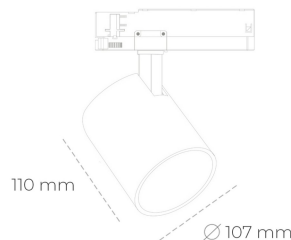

SPOTLIGHT LIDER A 940 27W 45° WHITE PREMIUM WHITE ON/OFF

Kod produktu: N004-K0003-PW940-HA-G45-ZE53_700-S1-###

LED	COB
Barwa światła	4000 [K] PREMIUM WHITE
CRI	90
Strumień led chip	3634 [lm]
Strumień światła z oprawy	3270 [lm]
Zasilanie systemu	27 [W]
Wydajność oprawy oświetleniowej	121 [lm/W]
Kąt świecenia	45°
Sterowanie	ON/OFF
MacAdam	3 SDCM

Spotlight LED

Oprawa oświetleniowa typu reflektor LED. Przeznaczona do montażu w szynoprzewodzie. Obudowa wraz z ramieniem wykonane są z aluminium. Dostępność w kolorze białym, czarnym i szarym. Na zamówienie istnieje możliwość lakierowania na dowolny kolor z palety RAL. Dostępne odbłyśniki w kątach 15, 23, 38, 45 i 60 stopni. Maksymalna moc oprawy to 31W.

OPRAWA

Waga	0,7 [kg]
Ochronność IP , IK , klasa	IP 20, IK 1,
Kolor oprawy	WHITE
Rodzaj przesłony	Plastic
Napięcie zasilania	220-240V 50-60Hz

Uwaga: Wszystkie dane są wartościami typowymi. Tolerancja pomiarów +/-10%. Funkcje systemu mogą ulec zmianie wraz z ulepszeniami produktu ze względu na postęp techniczny.