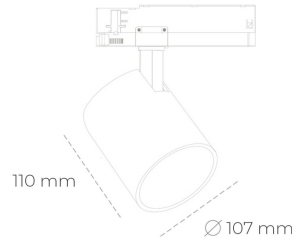

SPOTLIGHT LIDER A 940 23W 38° WHITE PREMIUM WHITE ON/OFF

Kod produktu: N004-K0003-PW940-HA-G38-ZE53_600-S1-###

LED	COB
Barwa światła	4000 [K] PREMIUM WHITE
CRI	90
Strumień led chip	3157 [lm]
Strumień światła z oprawy	2841 [lm]
Zasilanie systemu	23 [W]
Wydajność oprawy oświetleniowej	124 [lm/W]
Kąt świecenia	38°
Sterowanie	ON/OFF
MacAdam	3 SDCM

Spotlight LED

Oprawa oświetleniowa typu reflektor LED. Przeznaczona do montażu w szynoprzewodzie. Obudowa wraz z ramieniem wykonane są z aluminium. Dostępność w kolorze białym, czarnym i szarym. Na zamówienie istnieje możliwość lakierowania na dowolny kolor z palety RAL. Dostępne odbłyśniki w kątach 15, 23, 38, 45 i 60 stopni. Maksymalna moc oprawy to 31W.

OPRAWA

Waga	0,7 [kg]
Ochronność IP , IK , klasa	IP 20, IK 1,
Kolor oprawy	WHITE
Rodzaj przesłony	Plastic
Napięcie zasilania	220-240V 50-60Hz

Uwaga: Wszystkie dane są wartościami typowymi. Tolerancja pomiarów +/-10%. Funkcje systemu mogą ulec zmianie wraz z ulepszeniami produktu ze względu na postęp techniczny.