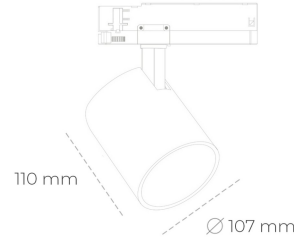

## SPOTLIGHT LIDER A 940 14W 38° WHITE PREMIUM WHITE ON/OFF

Kod produktu: N004-K0003-PW940-HA-G38-ZE53\_350-S1-###

LED	COB
Barwa światła	4000 [K] PREMIUM WHITE
CRI	90
Strumień led chip	1887 [lm]
Strumień światła z oprawy	1698 [lm]
Zasilanie systemu	14 [W]
Wydajność oprawy oświetleniowej	121 [lm/W]
Kąt świecenia	38°
Sterowanie	ON/OFF
MacAdam	3 SDCM

### Spotlight LED

Oprawa oświetleniowa typu reflektor LED. Przeznaczona do montażu w szynoprzewodzie. Obudowa wraz z ramieniem wykonane są z aluminium. Dostępność w kolorze białym, czarnym i szarym. Na zamówienie istnieje możliwość lakierowania na dowolny kolor z palety RAL. Dostępne odbłyśniki w kątach 15, 23, 38, 45 i 60 stopni. Maksymalna moc oprawy to 31W.

### OPRAWA

Waga	0,7 [kg]
Ochronność IP , IK , klasa	IP 20, IK 1,
Kolor oprawy	WHITE
Rodzaj przesłony	Plastic
Napięcie zasilania	220-240V 50-60Hz

Uwaga: Wszystkie dane są wartościami typowymi. Tolerancja pomiarów +/-10%. Funkcje systemu mogą ulec zmianie wraz z ulepszeniami produktu ze względu na postęp techniczny.