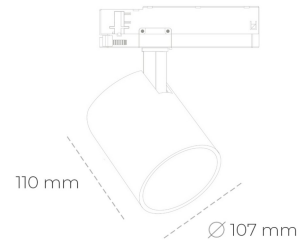

SPOTLIGHT LIDER A 940 27W 15° WHITE PREMIUM WHITE ON/OFF

LED	COB
Barwa światła	4000 [K] PREMIUM WHITE
CRI	90
Strumień led chip	3634 [lm]
Strumień światła z oprawy	3270 [lm]
Zasilanie systemu	27 [W]
Wydajność oprawy oświetleniowej	[lm/W]
Kąt świecenia	15°
Sterowanie	ON/OFF
MacAdam	3 SDCM

Spotlight LED

Oprawa oświetleniowa typu reflektor LED. Przeznaczona do montażu w szynoprzewodzie. Obudowa wraz z ramieniem wykonane są z aluminium. Dostępność w kolorze białym, czarnym i szarym. Na zamówienie istnieje możliwość lakierowania na dowolny kolor z palety RAL. Dostępne odbłyśniki w kątach 15, 23, 38, 45 i 60 stopni. Maksymalna moc oprawy to 31W.

OPRAWA

Waga	0,7 [kg]
Ochronność IP , IK , klasa	IP 20, IK 1,
Kolor oprawy	Plastic
Rodzaj przesłony	220-240V 50-60Hz
Napięcie zasilania	

Uwaga: Wszystkie dane są wartościami typowymi. Tolerancja pomiarów +/-10%. Funkcje systemu mogą ulec zmianie wraz z ulepszeniami produktu ze względu na postęp techniczny.

OPCJE

kolor oprawy do wyboru z palety RAL - na zapytanie, przesłona antyodbleniowa "plaster miodu", możliwość sterowania mocą świecenia za pomocą systemu CASAMBI / DALI / PHASE CUT

Wygenerowano: 17.09.2024