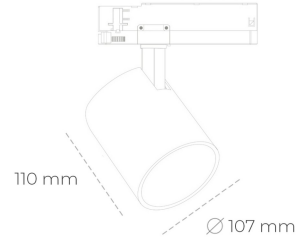

SPOTLIGHT LIDER A 930 25W 23° WHITE PREMIUM COLOR ON/OFF

Kod produktu: N004-K0003-PC930-HA-G23-ZE53_650-S1-###

LED	COB
Barwa światła	3000 [K] PREMIUM COLOR
CRI	90
Strumień led chip	2776 [lm]
Strumień światła z oprawy	2498 [lm]
Zasilanie systemu	25 [W]
Wydajność oprawy oświetleniowej	100 [lm/W]
Kąt świecenia	23°
Sterowanie	ON/OFF
MacAdam	3 SDCM

Spotlight LED

Oprawa oświetleniowa typu reflektor LED. Przeznaczona do montażu w szynoprzewodzie. Obudowa wraz z ramieniem wykonane są z aluminium. Dostępność w kolorze białym, czarnym i szarym. Na zamówienie istnieje możliwość lakierowania na dowolny kolor z palety RAL. Dostępne odbłyśniki w kątach 15, 23, 38, 45 i 60 stopni. Maksymalna moc oprawy to 31W.

OPRAWA

Waga	0.7 [kg]
Ochronność IP , IK , klasa	IP 20, IK 1,
Kolor oprawy	WHITE
Rodzaj przesłony	Plastic
Napięcie zasilania	220-240V 50-60Hz

Uwaga: Wszystkie dane są wartościami typowymi. Tolerancja pomiarów +/-10%. Funkcje systemu mogą ulec zmianie wraz z ulepszeniami produktu ze względu na postęp techniczny.