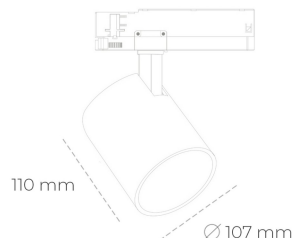

SPOTLIGHT LIDER A 930 19W 38° WHITE CRI97 ON/OFF

LED	COB
Barwa światła	3000 [K] CRI97
CRI	90
Strumień led chip	2199 [lm]
Strumień światła z oprawy	1979 [lm]
Zasilanie systemu	19 [W]
Wydajność oprawy oświetleniowej	104 [lm/W]
Kąt świecenia	38°
Sterowanie	ON/OFF
MacAdam	3 SDCM

Spotlight LED

Oprawa oświetleniowa typu reflektor LED. Przeznaczona do montażu w szynoprzewodzie. Obudowa wraz z ramieniem wykonane są z aluminium. Dostępność w kolorze białym, czarnym i szarym. Na zamówienie istnieje możliwość lakierowania na dowolny kolor z palety RAL. Dostępne odbłyśniki w kątach 15, 23, 38, 45 i 60 stopni. Maksymalna moc oprawy to 31W.

OPRAWA

Waga	0,7 [kg]
Ochronność IP , IK , klasa	IP 20, IK 1,
Kolor oprawy	WHITE
Rodzaj przelony	Plastic
Napięcie zasilania	220-240V 50-60Hz

Uwaga: Wszystkie dane są wartościami typowymi. Tolerancja pomiarów +/-10%. Funkcje systemu mogą ulec zmianie wraz z ulepszeniami produktu ze względu na postęp techniczny.

OPCJE

kolor oprawy do wyboru z palety RAL - na zapytanie, przesłona antyodbleniowa "plaster miodu", możliwość sterowania mocą świecenia za pomocą systemu CASAMBI / DALI / PHASE CUT

Wygenerowano: 21.06.2024

+48 32 388 80 00

www.cora.pl
cora@cora.pl

Ulica: Ignatza Hakuby 18
41-914 Bytom, Polska