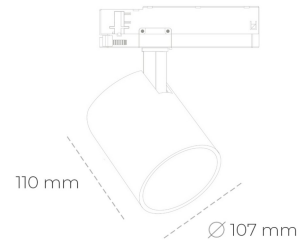

SPOTLIGHT LIDER A 930 19W 23° WHITE CRI97 ON/OFF

LED	COB
Barwa światła	3000 [K] CRI97
CRI	90
Strumień led chip	2199 [lm]
Strumień światła z oprawy	1979 [lm]
Zasilanie systemu	19 [W]
Wydajność oprawy oświetleniowej	[lm/W]
Kąt świecenia	23°
Sterowanie	ON/OFF
MacAdam	3 SDCM

Spotlight LED

Oprawa oświetleniowa typu reflektor LED. Przeznaczona do montażu w szynoprzewodzie. Obudowa wraz z ramieniem wykonane są z aluminium. Dostępność w kolorze białym, czarnym i szarym. Na zamówienie istnieje możliwość lakierowania na dowolny kolor z palety RAL. Dostępne odbłyśniki w kątach 15, 23, 38, 45 i 60 stopni. Maksymalna moc oprawy to 31W.

OPRAWA

Waga	0,7 [kg]
Ochronność IP , IK , klasa	IP 20, IK 1,
Kolor oprawy	Plastic
Rodzaj przesłony	220-240V 50-60Hz
Napięcie zasilania	

Uwaga: Wszystkie dane są wartościami typowymi. Tolerancja pomiarów +/-10%. Funkcje systemu mogą ulec zmianie wraz z ulepszeniami produktu ze względu na postęp techniczny.

OPCJE

kolor oprawy do wyboru z palety RAL - na zapytanie, przesłona antyodbleniowa "plaster miodu", możliwość sterowania mocą świecenia za pomocą systemu CASAMBI / DALI / PHASE CUT

Wygenerowano: 17.09.2024