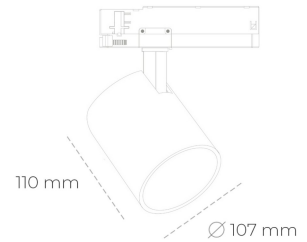

SPOTLIGHT LIDER A 930 23W 15° WHITE CRI97 ON/OFF

LED	COB
Barwa światła	3000 [K] CRI97
CRI	90
Strumień led chip	2601 [lm]
Strumień światła z oprawy	2340 [lm]
Zasilanie systemu	23 [W]
Wydajność oprawy oświetleniowej	[lm/W]
Kąt świecenia	15°
Sterowanie	ON/OFF
MacAdam	3 SDCM

Spotlight LED

Oprawa oświetleniowa typu reflektor LED. Przeznaczona do montażu w szynoprzewodzie. Obudowa wraz z ramieniem wykonane są z aluminium. Dostępność w kolorze białym, czarnym i szarym. Na zamówienie istnieje możliwość lakierowania na dowolny kolor z palety RAL. Dostępne odbłyśniki w kątach 15, 23, 38, 45 i 60 stopni. Maksymalna moc oprawy to 31W.

OPRAWA

Waga	0,7 [kg]
Ochronność IP , IK , klasa	IP 20, IK 1,
Kolor oprawy	Plastic
Rodzaj przesłony	220-240V 50-60Hz
Napięcie zasilania	

Uwaga: Wszystkie dane są wartościami typowymi. Tolerancja pomiarów +/-10%. Funkcje systemu mogą ulec zmianie wraz z ulepszeniami produktu ze względu na postęp techniczny.

OPCJE

kolor oprawy do wyboru z palety RAL - na zapytanie, przesłona antyodbleniowa "plaster miodu", możliwość sterowania mocą świecenia za pomocą systemu CASAMBI / DALI / PHASE CUT

Wygenerowano: 17.09.2024