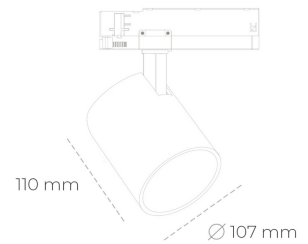

SPOTLIGHT LIDER A 935 23W 45° WHITE PREMIUM WHITE ON/OFF

LED	COB
Barwa światła	3500 [K] PREMIUM WHITE
CRI	90
Strumień led chip	3513 [lm]
Strumień światła z oprawy	3161 [lm]
Zasilanie systemu	23 [W]
Wydajność oprawy oświetleniowej	[lm/W]
Kąt świecenia	45°
Sterowanie	ON/OFF
MacAdam	3 SDCM

Spotlight LED

Oprawa oświetleniowa typu reflektor LED. Przeznaczona do montażu w szynoprzewodzie. Obudowa wraz z ramieniem wykonane są z aluminium. Dostępność w kolorze białym, czarnym i szarym. Na zamówienie istnieje możliwość lakierowania na dowolny kolor z palety RAL. Dostępne odbłyśniki w kątach 15, 23, 38, 45 i 60 stopni. Maksymalna moc oprawy to 31W.

OPRAWA

Waga	0,7 [kg]
Ochronność IP , IK , klasa	IP 20, IK 1,
Kolor oprawy	Plastic
Rodzaj przesłony	220-240V 50-60Hz
Napięcie zasilania	

Uwaga: Wszystkie dane są wartościami typowymi. Tolerancja pomiarów +/-10%. Funkcje systemu mogą ulec zmianie wraz z ulepszeniami produktu ze względu na postęp techniczny.

OPCJE

kolor oprawy do wyboru z palety RAL - na zapytanie, przesłona antyodbleniowa "plaster miodu", możliwość sterowania mocą świecenia za pomocą systemu CASAMBI / DALI / PHASE CUT

Wygenerowano: 17.09.2024