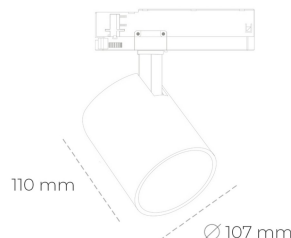

SPOTLIGHT LIDER A 930 25W 45° WHITE PREMIUM WHITE ON/OFF

LED	COB
Barwa światła	3000 [K] PREMIUM WHITE
CRI	90
Strumień led chip	3659 [lm]
Strumień światła z oprawy	3293 [lm]
Zasilanie systemu	25 [W]
Wydajność oprawy oświetleniowej	132 [lm/W]
Kąt świecenia	45°
Sterowanie	ON/OFF
MacAdam	3 SDCM

Spotlight LED

Oprawa oświetleniowa typu reflektor LED. Przeznaczona do montażu w szynoprzewodzie. Obudowa wraz z ramieniem wykonane są z aluminium. Dostępność w kolorze białym, czarnym i szarym. Na zamówienie istnieje możliwość lakierowania na dowolny kolor z palety RAL. Dostępne odbłyśniki w kątach 15, 23, 38, 45 i 60 stopni. Maksymalna moc oprawy to 31W.

OPRAWA

Waga	0,7 [kg]
Ochronność IP , IK , klasa	IP 20, IK 1,
Kolor oprawy	WHITE
Rodzaj przesłony	Plastic
Napięcie zasilania	220-240V 50-60Hz

Uwaga: Wszystkie dane są wartościami typowymi. Tolerancja pomiarów +/-10%. Funkcje systemu mogą ulec zmianie wraz z ulepszeniami produktu ze względu na postęp techniczny.

OPCJE

kolor oprawy do wyboru z palety RAL - na zapytanie, przesłona antyodblśniowa "plaster miodu", możliwość sterowania mocą świecenia za pomocą systemu CASAMBI / DALI / PHASE CUT

Wygenerowano: 21.06.2024

+48 32 388 80 00

www.cora.pl
cora@cora.pl

Ulica: Ignatza Hakuby 18
41-914 Bytom, Polska