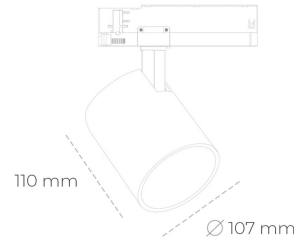

SPOTLIGHT LIDER A 930 14W 38° WHITE PREMIUM WHITE ON/OFF

LED	COB
Barwa światła	3000 [K] PREMIUM WHITE
CRI	90
Strumień led chip	2064 [lm]
Strumień światła z oprawy	1857 [lm]
Zasilanie systemu	14 [W]
Wydajność oprawy oświetleniowej	133 [lm/W]
Kąt świecenia	38°
Sterowanie	ON/OFF
MacAdam	3 SDCM

Spotlight LED

Oprawa oświetleniowa typu reflektor LED. Przeznaczona do montażu w szynoprzewodzie. Obudowa wraz z ramieniem wykonane są z aluminium. Dostępność w kolorze białym, czarnym i szarym. Na zamówienie istnieje możliwość lakierowania na dowolny kolor z palety RAL. Dostępne odbłyśniki w kątach 15, 23, 38, 45 i 60 stopni. Maksymalna moc oprawy to 31W.

OPRAWA

Waga	0,7 [kg]
Ochronność IP , IK , klasa	IP 20, IK 1,
Kolor oprawy	WHITE
Rodzaj przesłony	Plastic
Napięcie zasilania	220-240V 50-60Hz

Uwaga: Wszystkie dane są wartościami typowymi. Tolerancja pomiarów +/-10%. Funkcje systemu mogą ulec zmianie wraz z ulepszeniami produktu ze względu na postęp techniczny.

OPCJE

kolor oprawy do wyboru z palety RAL - na zapytanie, przesłona antyodblśniowa "plaster miodu", możliwość sterowania mocą świecenia za pomocą systemu CASAMBI / DALI / PHASE CUT

Wygenerowano: 23.06.2024

+48 32 388 80 00

www.cora.pl
cora@cora.pl

Ulica: Ignatza Hakuby 18
41-914 Bytom, Polska