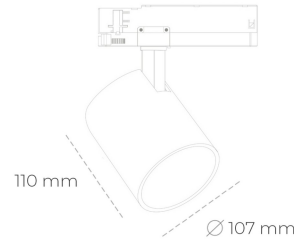

SPOTLIGHT LIDER A 930 21W 15° WHITE PREMIUM WHITE ON/OFF

Kod produktu: N004-K0003-HE930-HA-G15-ZE53_550-S1-###

LED	COB
Barwa światła	3000 [K] PREMIUM WHITE
CRI	90
Strumień led chip	3143 [lm]
Strumień światła z oprawy	2828 [lm]
Zasilanie systemu	21 [W]
Wydajność oprawy oświetleniowej	135 [lm/W]
Kąt świecenia	15°
Sterowanie	ON/OFF
MacAdam	3 SDCM

Spotlight LED

Oprawa oświetleniowa typu reflektor LED. Przeznaczona do montażu w szynoprzewodzie. Obudowa wraz z ramieniem wykonane są z aluminium. Dostępność w kolorze białym, czarnym i szarym. Na zamówienie istnieje możliwość lakierowania na dowolny kolor z palety RAL. Dostępne odbłyśniki w kątach 15, 23, 38, 45 i 60 stopni. Maksymalna moc oprawy to 31W.

OPRAWA

Waga	0,7 [kg]
Ochronność IP , IK , klasa	IP 20, IK 1,
Kolor oprawy	WHITE
Rodzaj przesłony	Plastic
Napięcie zasilania	220-240V 50-60Hz

Uwaga: Wszystkie dane są wartościami typowymi. Tolerancja pomiarów +/-10%. Funkcje systemu mogą ulec zmianie wraz z ulepszeniami produktu ze względu na postęp techniczny.