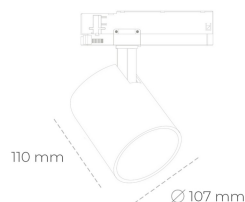

# SPOTLIGHT LIDER A 957 10W 38° WHITE SPECIAL ON/OFF

Kod produktu: N004-K0003-CC957-H5-G38-ZE63\_250-S1-###

LED	COB
Barwa światła	5700 [K] SPECIAL
CRI	90
Strumień led chip	1318 [lm]
Strumień światła z oprawy	1186 [lm]
Zasilanie systemu	10 [W]
Wydajność oprawy oświetleniowej	119 [lm/W]
Kąt świecenia	38°
Sterowanie	ON/OFF
MacAdam	3 SDCM

## Spotlight LED

Oprawa oświetleniowa typu reflektor LED. Przeznaczona do montażu w szynoprzewodzie. Obudowa wraz z ramieniem wykonane są z aluminium. Dostępność w kolorze białym, czarnym i szarym. Na zamówienie istnieje możliwość lakierowania na dowolny kolor z palety RAL. Dostępne odbłyśniki w kątach 15, 23, 38, 45 i 60 stopni. Maksymalna moc oprawy to 31W.

## OPRAWA

Waga	0.7 [kg]
Ochronność IP , IK , klasa	IP 20, IK 01,
Kolor oprawy	WHITE
Rodzaj przesłony	Plastic
Napięcie zasilania	220-240V 50-60Hz

Uwaga: Wszystkie dane są wartościami typowymi. Tolerancja pomiarów +/-10%. Funkcje systemu mogą ulec zmianie wraz z ulepszeniami produktu ze względu na postęp techniczny.