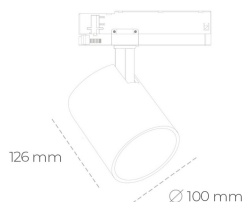

SPOTLIGHT LIDER A 957 23W 38° WHITE SPECIAL ON/OFF

Kod produktu: N004-K0003-CC957-H5-G38-ZE53_600-S1-###

LED	COB
Barwa światła	5700 [K] SPECIAL
CRI	90
Strumień led chip	3023 [lm]
Strumień światła z oprawy	2720 [lm]
Zasilanie systemu	23 [W]
Wydajność oprawy oświetleniowej	118 [lm/W]
Kąt świecenia	38°
Sterowanie	ON/OFF
MacAdam	3 SDCM

Spotlight LED

Oprawa oświetleniowa typu reflektor LED. Przeznaczona do montażu w szynoprzewodzie. Obudowa wraz z ramieniem wykonane są z aluminium. Dostępność w kolorze białym, czarnym i szarym. Na zamówienie istnieje możliwość lakierowania na dowolny kolor z palety RAL. Dostępne odbłyśniki w kątach 15, 23, 38, 45 i 60 stopni. Maksymalna moc oprawy to 31W.

OPRAWA

Waga	0.7 [kg]
Ochronność IP , IK , klasa	IP 20, IK 01,
Kolor oprawy	WHITE
Rodzaj przesłony	Plastic
Napięcie zasilania	220-240V 50-60Hz

Uwaga: Wszystkie dane są wartościami typowymi. Tolerancja pomiarów +/-10%. Funkcje systemu mogą ulec zmianie wraz z ulepszeniami produktu ze względu na postęp techniczny.