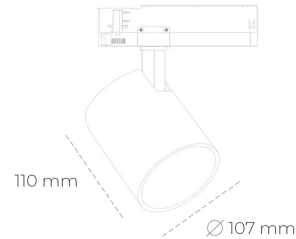

SPOTLIGHT LIDER A 942 25W 60° WHITE MEAT WHITE ON/OFF

LED	COB
Barwa światła	4200 [K] MEAT WHITE
CRI	90
Strumień led chip	2519 [lm]
Strumień światła z oprawy	2267 [lm]
Zasilanie systemu	25 [W]
Wydajność oprawy oświetleniowej	91 [lm/W]
Kąt świecenia	60°
Sterowanie	ON/OFF
MacAdam	3 SDCM

Spotlight LED

Oprawa oświetleniowa typu reflektor LED. Przeznaczona do montażu w szynoprzewodzie. Obudowa wraz z ramieniem wykonane są z aluminium. Dostępność w kolorze białym, czarnym i szarym. Na zamówienie istnieje możliwość lakierowania na dowolny kolor z palety RAL. Dostępne odbłyśniki w kątach 15, 23, 38, 45 i 60 stopni. Maksymalna moc oprawy to 31W.

OPRAWA

Waga	0,7 [kg]
Ochronność IP , IK , klasa	IP 20, IK 1,
Kolor oprawy	WHITE
Rodzaj przesłony	Plastic
Napięcie zasilania	220-240V 50-60Hz

Uwaga: Wszystkie dane są wartościami typowymi. Tolerancja pomiarów +/-10%. Funkcje systemu mogą ulec zmianie wraz z ulepszeniami produktu ze względu na postęp techniczny.

OPCJE

kolor oprawy do wyboru z palety RAL - na zapytanie, przesłona antyodblśniowa "plaster miodu", możliwość sterowania mocą świecenia za pomocą systemu CASAMBI / DALI / PHASE CUT

Wygenerowano: 23.06.2024

+48 32 388 80 00

www.cora.pl
cora@cora.pl

Ulica: Ignatza Hakuby 18
41-914 Bytom, Polska