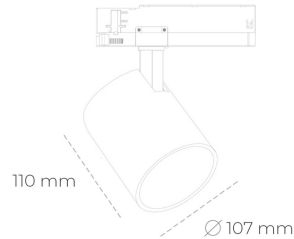

SPOTLIGHT LIDER A 942 31W 38° WHITE MEAT WHITE ON/OFF

LED	COB
Barwa światła	4200 [K] MEAT WHITE
CRI	90
Strumień led chip	3040 [lm]
Strumień światła z oprawy	2736 [lm]
Zasilanie systemu	31 [W]
Wydajność oprawy oświetleniowej	88 [lm/W]
Kąt świecenia	38°
Sterowanie	ON/OFF
MacAdam	3 SDCM

Spotlight LED

Oprawa oświetleniowa typu reflektor LED. Przeznaczona do montażu w szynoprzewodzie. Obudowa wraz z ramieniem wykonane są z aluminium. Dostępność w kolorze białym, czarnym i szarym. Na zamówienie istnieje możliwość lakierowania na dowolny kolor z palety RAL. Dostępne odbłyśniki w kątach 15, 23, 38, 45 i 60 stopni. Maksymalna moc oprawy to 31W.

OPRAWA

Waga	0,7 [kg]
Ochronność IP , IK , klasa	IP 20, IK 1,
Kolor oprawy	WHITE
Rodzaj przesłony	Plastic
Napięcie zasilania	220-240V 50-60Hz

Uwaga: Wszystkie dane są wartościami typowymi. Tolerancja pomiarów +/-10%. Funkcje systemu mogą ulec zmianie wraz z ulepszeniami produktu ze względu na postęp techniczny.

OPCJE

kolor oprawy do wyboru z palety RAL - na zapytanie, przesłona antyodblśniowa "plaster miodu", możliwość sterowania mocą świecenia za pomocą systemu CASAMBI / DALI / PHASE CUT

Wygenerowano: 23.06.2024

+48 32 388 80 00

www.cora.pl
cora@cora.pl

Ulica: Ignatza Hakuby 18
41-914 Bytom, Polska