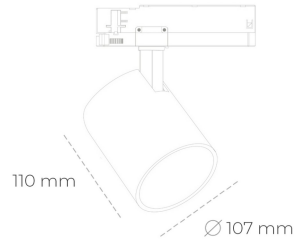

SPOTLIGHT LIDER A 942 27W 38° WHITE MEAT WHITE ON/OFF

LED	COB
Barwa światła	4200 [K] MEAT WHITE
CRI	90
Strumień led chip	2695 [lm]
Strumień światła z oprawy	2425 [lm]
Zasilanie systemu	27 [W]
Wydajność oprawy oświetleniowej	90 [lm/W]
Kąt świecenia	38°
Sterowanie	ON/OFF
MacAdam	3 SDCM

Spotlight LED

Oprawa oświetleniowa typu reflektor LED. Przeznaczona do montażu w szynoprzewodzie. Obudowa wraz z ramieniem wykonane są z aluminium. Dostępność w kolorze białym, czarnym i szarym. Na zamówienie istnieje możliwość lakierowania na dowolny kolor z palety RAL. Dostępne odbłyśniki w kątach 15, 23, 38, 45 i 60 stopni. Maksymalna moc oprawy to 31W.

OPRAWA

Waga	0,7 [kg]
Ochronność IP , IK , klasa	IP 20, IK 1,
Kolor oprawy	WHITE
Rodzaj przesłony	Plastic
Napięcie zasilania	220-240V 50-60Hz

Uwaga: Wszystkie dane są wartościami typowymi. Tolerancja pomiarów +/-10%. Funkcje systemu mogą ulec zmianie wraz z ulepszeniami produktu ze względu na postęp techniczny.

OPCJE

kolor oprawy do wyboru z palety RAL - na zapytanie, przesłona antyodbleniowa "plaster miodu", możliwość sterowania mocą świecenia za pomocą systemu CASAMBI / DALI / PHASE CUT

Wygenerowano: 21.06.2024

+48 32 388 80 00

www.cora.pl
cora@cora.pl

Ulica: Ignatza Hakuby 18
41-914 Bytom, Polska