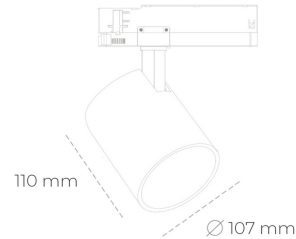

SPOTLIGHT LIDER A 942 27W 15° WHITE MEAT WHITE ON/OFF

LED	COB
Barwa światła	4200 [K] MEAT WHITE
CRI	90
Strumień led chip	2695 [lm]
Strumień światła z oprawy	2425 [lm]
Zasilanie systemu	27 [W]
Wydajność oprawy oświetleniowej	90 [lm/W]
Kąt świecenia	15°
Sterowanie	ON/OFF
MacAdam	3 SDCM

Spotlight LED

Oprawa oświetleniowa typu reflektor LED. Przeznaczona do montażu w szynoprzewodzie. Obudowa wraz z ramieniem wykonane są z aluminium. Dostępność w kolorze białym, czarnym i szarym. Na zamówienie istnieje możliwość lakierowania na dowolny kolor z palety RAL. Dostępne odbłyśniki w kątach 15, 23, 38, 45 i 60 stopni. Maksymalna moc oprawy to 31W.

OPRAWA

Waga	0.7 [kg]
Ochronność IP , IK , klasa	IP 20, IK 1,
Kolor oprawy	WHITE
Rodzaj przesłony	Plastic
Napięcie zasilania	220-240V 50-60Hz

Uwaga: Wszystkie dane są wartościami typowymi. Tolerancja pomiarów +/-10%. Funkcje systemu mogą ulec zmianie wraz z ulepszeniami produktu ze względu na postęp techniczny.

OPCJE

kolor oprawy do wyboru z palety RAL - na zapytanie, przesłona antyodbleniowa "plaster miodu", możliwość sterowania mocą świecenia za pomocą systemu CASAMBI / DALI / PHASE CUT

Wygenerowano: 16.07.2024

+48 32 388 80 00

www.cora.pl
cora@cora.pl

Ulica: Ignatza Hakuby 18
41-914 Bytom, Polska