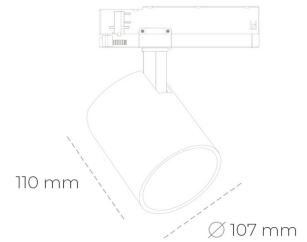

SPOTLIGHT LIDER A 940 31W 60° WHITE HI EFFICIENT ON/OFF

LED	COB
Barwa światła	2500 [K] BREAD
CRI	80
Strumień led chip	4964 [lm]
Strumień światła z oprawy	4467 [lm]
Zasilanie systemu	31 [W]
Wydajność oprawy oświetleniowej	[lm/W]
Kąt świecenia	60°
Sterowanie	ON/OFF
MacAdam	3 SDCM

Spotlight LED

Oprawa oświetleniowa typu reflektor LED. Przeznaczona do montażu w szynoprzewodzie. Obudowa wraz z ramieniem wykonane są z aluminium. Dostępność w kolorze białym, czarnym i szarym. Na zamówienie istnieje możliwość lakierowania na dowolny kolor z palety RAL. Dostępne odbłyśniki w kątach 15, 23, 38, 45 i 60 stopni. Maksymalna moc oprawy to 31W.

OPRAWA

Waga	0,7 [kg]
Ochronność IP , IK , klasa	IP 20, IK 1,
Kolor oprawy	Plastic
Rodzaj przesłony	220-240V 50-60Hz
Napięcie zasilania	

Uwaga: Wszystkie dane są wartościami typowymi. Tolerancja pomiarów +/-10%. Funkcje systemu mogą ulec zmianie wraz z ulepszeniami produktu ze względu na postęp techniczny.

OPCJE

kolor oprawy do wyboru z palety RAL - na zapytanie, przesłona antyodbleniowa "plaster miodu", możliwość sterowania mocą świecenia za pomocą systemu CASAMBI / DALI / PHASE CUT

Wygenerowano: 17.09.2024