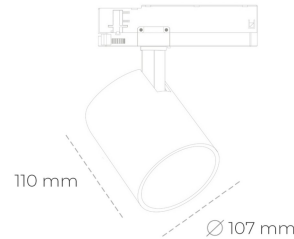

SPOTLIGHT LIDER A 940 25W 45° WHITE HI EFFICIENT ON/OFF

LED	COB
Barwa światła	4000 [K] HI EFFICIENT
CRI	90
Strumień led chip	4090 [lm]
Strumień światła z oprawy	3681 [lm]
Zasilanie systemu	25 [W]
Wydajność oprawy oświetleniowej	147 [lm/W]
Kąt świecenia	45°
Sterowanie	ON/OFF
MacAdam	3 SDCM

Spotlight LED

Oprawa oświetleniowa typu reflektor LED. Przeznaczona do montażu w szynoprzewodzie. Obudowa wraz z ramieniem wykonane są z aluminium. Dostępność w kolorze białym, czarnym i szarym. Na zamówienie istnieje możliwość lakierowania na dowolny kolor z palety RAL. Dostępne odbłyśniki w kątach 15, 23, 38, 45 i 60 stopni. Maksymalna moc oprawy to 31W.

OPRAWA

Waga	0,7 [kg]
Ochronność IP , IK , klasa	IP 20, IK 1,
Kolor oprawy	WHITE
Rodzaj przesłony	Plastic
Napięcie zasilania	220-240V 50-60Hz

Uwaga: Wszystkie dane są wartościami typowymi. Tolerancja pomiarów +/-10%. Funkcje systemu mogą ulec zmianie wraz z ulepszeniami produktu ze względu na postęp techniczny.

OPCJE

kolor oprawy do wyboru z palety RAL - na zapytanie, przesłona antyodblśniowa "plaster miodu", możliwość sterowania mocą świecenia za pomocą systemu CASAMBI / DALI / PHASE CUT

Wygenerowano: 21.06.2024

+48 32 388 80 00

www.cora.pl
cora@cora.pl

Ulica: Ignatza Hakuby 18
41-914 Bytom, Polska