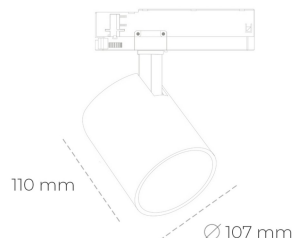

SPOTLIGHT LIDER A 940 14W 45° WHITE HI EFFICIENT ON/OFF

LED	COB
Barwa światła	4000 [K] HI EFFICIENT
CRI	90
Strumień led chip	2260 [lm]
Strumień światła z oprawy	2034 [lm]
Zasilanie systemu	14 [W]
Wydajność oprawy oświetleniowej	145 [lm/W]
Kąt świecenia	45°
Sterowanie	ON/OFF
MacAdam	3 SDCM

Spotlight LED

Oprawa oświetleniowa typu reflektor LED. Przeznaczona do montażu w szynoprzewodzie. Obudowa wraz z ramieniem wykonane są z aluminium. Dostępność w kolorze białym, czarnym i szarym. Na zamówienie istnieje możliwość lakierowania na dowolny kolor z palety RAL. Dostępne odbłyśniki w kątach 15, 23, 38, 45 i 60 stopni. Maksymalna moc oprawy to 31W.

OPRAWA

Waga	0,7 [kg]
Ochronność IP , IK , klasa	IP 20, IK 1,
Kolor oprawy	WHITE
Rodzaj przesłony	Plastic
Napięcie zasilania	220-240V 50-60Hz

Uwaga: Wszystkie dane są wartościami typowymi. Tolerancja pomiarów +/-10%. Funkcje systemu mogą ulec zmianie wraz z ulepszeniami produktu ze względu na postęp techniczny.

OPCJE

kolor oprawy do wyboru z palety RAL - na zapytanie, przesłona antyodbleniowa "plaster miodu", możliwość sterowania mocą świecenia za pomocą systemu CASAMBI / DALI / PHASE CUT

Wygenerowano: 23.06.2024

+48 32 388 80 00

www.cora.pl
cora@cora.pl

Ulica: Ignatza Hakuby 18
41-914 Bytom, Polska