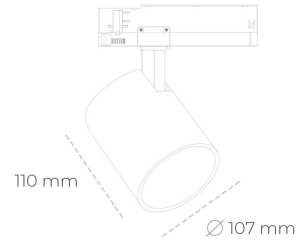

SPOTLIGHT LIDER A 940 23W 23° WHITE HI EFFICIENT ON/OFF

Kod produktu: N004-K0003-BB940-H5-G23-ZE53_600-S1-###

LED	COB
Barwa światła	4000 [K] HI EFFICIENT
CRI	90
Strumień led chip	3793 [lm]
Strumień światła z oprawy	3413 [lm]
Zasilanie systemu	23 [W]
Wydajność oprawy oświetleniowej	148 [lm/W]
Kąt świecenia	23°
Sterowanie	ON/OFF
MacAdam	3 SDCM

Spotlight LED

Oprawa oświetleniowa typu reflektor LED. Przeznaczona do montażu w szynoprzewodzie. Obudowa wraz z ramieniem wykonane są z aluminium. Dostępność w kolorze białym, czarnym i szarym. Na zamówienie istnieje możliwość lakierowania na dowolny kolor z palety RAL. Dostępne odbłyśniki w kątach 15, 23, 38, 45 i 60 stopni. Maksymalna moc oprawy to 31W.

OPRAWA

Waga	0,7 [kg]
Ochronność IP , IK , klasa	IP 20, IK 1,
Kolor oprawy	WHITE
Rodzaj przesłony	Plastic
Napięcie zasilania	220-240V 50-60Hz

Uwaga: Wszystkie dane są wartościami typowymi. Tolerancja pomiarów +/-10%. Funkcje systemu mogą ulec zmianie wraz z ulepszeniami produktu ze względu na postęp techniczny.