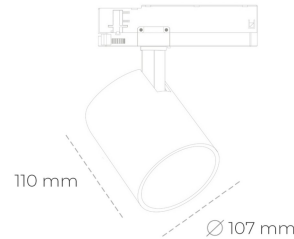

SPOTLIGHT LIDER A 935 27W 15° WHITE HI EFFICIENT ON/OFF

LED	COB
Barwa światła	3500 [K] HI EFFICIENT
CRI	90
Strumień led chip	4181 [lm]
Strumień światła z oprawy	3762 [lm]
Zasilanie systemu	27 [W]
Wydajność oprawy oświetleniowej	139 [lm/W]
Kąt świecenia	15°
Sterowanie	ON/OFF
MacAdam	3 SDCM

Spotlight LED

Oprawa oświetleniowa typu reflektor LED. Przeznaczona do montażu w szynoprzewodzie. Obudowa wraz z ramieniem wykonane są z aluminium. Dostępność w kolorze białym, czarnym i szarym. Na zamówienie istnieje możliwość lakierowania na dowolny kolor z palety RAL. Dostępne odbłyśniki w kątach 15, 23, 38, 45 i 60 stopni. Maksymalna moc oprawy to 31W.

OPRAWA

Waga	0,7 [kg]
Ochronność IP , IK , klasa	IP 20, IK 1,
Kolor oprawy	WHITE
Rodzaj przesłony	Plastic
Napięcie zasilania	220-240V 50-60Hz

Uwaga: Wszystkie dane są wartościami typowymi. Tolerancja pomiarów +/-10%. Funkcje systemu mogą ulec zmianie wraz z ulepszeniami produktu ze względu na postęp techniczny.

OPCJE

kolor oprawy do wyboru z palety RAL - na zapytanie, przesłona antyodblśniowa "plaster miodu", możliwość sterowania mocą świecenia za pomocą systemu CASAMBI / DALI / PHASE CUT

Wygenerowano: 23.06.2024

+48 32 388 80 00

www.cora.pl
cora@cora.pl

Ulica: Ignatza Hakuby 18
41-914 Bytom, Polska