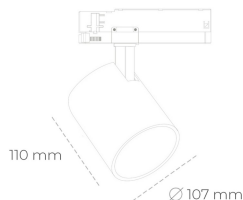

# SPOTLIGHT LIDER A 930 31W 60° WHITE HI EFFICIENT ON/OFF

Kod produktu: N004-K0003-BB930-H5-G60-ZE53\_800-S1-###

LED	COB
Barwa światła	3000 [K] HI EFFICIENT
CRI	90
Strumień led chip	4956 [lm]
Strumień światła z oprawy	4460 [lm]
Zasilanie systemu	31 [W]
Wydajność oprawy oświetleniowej	144 [lm/W]
Kąt świecenia	60°
Sterowanie	ON/OFF
MacAdam	3 SDCM

## Spotlight LED

Oprawa oświetleniowa typu reflektor LED. Przeznaczona do montażu w szynoprzewodzie. Obudowa wraz z ramieniem wykonane są z aluminium. Dostępność w kolorze białym, czarnym i szarym. Na zamówienie istnieje możliwość lakierowania na dowolny kolor z palety RAL. Dostępne odbłyśniki w kątach 15, 23, 38, 45 i 60 stopni. Maksymalna moc oprawy to 31W.

## OPRAWA

Waga	0.7 [kg]
Ochronność IP , IK , klasa	IP 20, IK 01,
Kolor oprawy	WHITE
Rodzaj przesłony	Plastic
Napięcie zasilania	220-240V 50-60Hz

Uwaga: Wszystkie dane są wartościami typowymi. Tolerancja pomiarów +/-10%. Funkcje systemu mogą ulec zmianie wraz z ulepszeniami produktu ze względu na postęp techniczny.