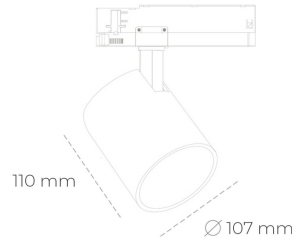

SPOTLIGHT LIDER A 930 27W 60° WHITE HI EFFICIENT ON/OFF

LED	COB
Barwa światła	3000 [K] HI EFFICIENT
CRI	90
Strumień led chip	4378 [lm]
Strumień światła z oprawy	3940 [lm]
Zasilanie systemu	27 [W]
Wydajność oprawy oświetleniowej	146 [lm/W]
Kąt świecenia	60°
Sterowanie	ON/OFF
MacAdam	3 SDCM

Spotlight LED

Oprawa oświetleniowa typu reflektor LED. Przeznaczona do montażu w szynoprzewodzie. Obudowa wraz z ramieniem wykonane są z aluminium. Dostępność w kolorze białym, czarnym i szarym. Na zamówienie istnieje możliwość lakierowania na dowolny kolor z palety RAL. Dostępne odbłyśniki w kątach 15, 23, 38, 45 i 60 stopni. Maksymalna moc oprawy to 31W.

OPRAWA

Waga	0,7 [kg]
Ochronność IP , IK , klasa	IP 20, IK 1,
Kolor oprawy	WHITE
Rodzaj przesłony	Plastic
Napięcie zasilania	220-240V 50-60Hz

Uwaga: Wszystkie dane są wartościami typowymi. Tolerancja pomiarów +/-10%. Funkcje systemu mogą ulec zmianie wraz z ulepszeniami produktu ze względu na postęp techniczny.

OPCJE

kolor oprawy do wyboru z palety RAL - na zapytanie, przesłona antyodbleniowa "plaster miodu", możliwość sterowania mocą świecenia za pomocą systemu CASAMBI / DALI / PHASE CUT

Wygenerowano: 21.06.2024

+48 32 388 80 00

www.cora.pl
cora@cora.pl

Ulica: Ignatza Hakuby 18
41-914 Bytom, Polska