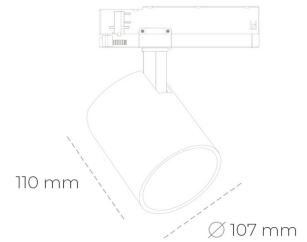

SPOTLIGHT LIDER A 930 14W 60° WHITE HI EFFICIENT ON/OFF

LED	COB
Barwa światła	3000 [K] HI EFFICIENT
CRI	90
Strumień led chip	2256 [lm]
Strumień światła z oprawy	2030 [lm]
Zasilanie systemu	14 [W]
Wydajność oprawy oświetleniowej	[lm/W]
Kąt świecenia	60°
Sterowanie	ON/OFF
MacAdam	3 SDCM

Spotlight LED

Oprawa oświetleniowa typu reflektor LED. Przeznaczona do montażu w szynoprzewodzie. Obudowa wraz z ramieniem wykonane są z aluminium. Dostępność w kolorze białym, czarnym i szarym. Na zamówienie istnieje możliwość lakierowania na dowolny kolor z palety RAL. Dostępne odbłyśniki w kątach 15, 23, 38, 45 i 60 stopni. Maksymalna moc oprawy to 31W.

OPRAWA

Waga	0,7 [kg]
Ochronność IP , IK , klasa	IP 20, IK 1,
Kolor oprawy	Plastic
Rodzaj przesłony	220-240V 50-60Hz
Napięcie zasilania	

Uwaga: Wszystkie dane są wartościami typowymi. Tolerancja pomiarów +/-10%. Funkcje systemu mogą ulec zmianie wraz z ulepszeniami produktu ze względu na postęp techniczny.

OPCJE

kolor oprawy do wyboru z palety RAL - na zapytanie, przesłona antyodbleniowa "plaster miodu", możliwość sterowania mocą świecenia za pomocą systemu CASAMBI / DALI / PHASE CUT

Wygenerowano: 17.09.2024