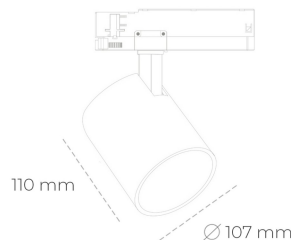

SPOTLIGHT LIDER A 930 10W 45° WHITE HI EFFICIENT ON/OFF

LED	COB
Barwa światła	3000 [K] HI EFFICIENT
CRI	90
Strumień led chip	1623 [lm]
Strumień światła z oprawy	1460 [lm]
Zasilanie systemu	10 [W]
Wydajność oprawy oświetleniowej	146 [lm/W]
Kąt świecenia	45°
Sterowanie	ON/OFF
MacAdam	3 SDCM

Spotlight LED

Oprawa oświetleniowa typu reflektor LED. Przeznaczona do montażu w szynoprzewodzie. Obudowa wraz z ramieniem wykonane są z aluminium. Dostępność w kolorze białym, czarnym i szarym. Na zamówienie istnieje możliwość lakierowania na dowolny kolor z palety RAL. Dostępne odbłyśniki w kątach 15, 23, 38, 45 i 60 stopni. Maksymalna moc oprawy to 31W.

OPRAWA

Waga	0.7 [kg]
Ochronność IP , IK , klasa	IP 20, IK 1,
Kolor oprawy	WHITE
Rodzaj przesłony	Plastic
Napięcie zasilania	220-240V 50-60Hz

Uwaga: Wszystkie dane są wartościami typowymi. Tolerancja pomiarów +/-10%. Funkcje systemu mogą ulec zmianie wraz z ulepszeniami produktu ze względu na postęp techniczny.

OPCJE

kolor oprawy do wyboru z palety RAL - na zapytanie, przesłona antyodblśniowa "plaster miodu", możliwość sterowania mocą świecenia za pomocą systemu CASAMBI / DALI / PHASE CUT

Wygenerowano: 16.07.2024

+48 32 388 80 00

www.cora.pl
cora@cora.pl

Ulica: Ignatza Hakuby 18
41-914 Bytom, Polska