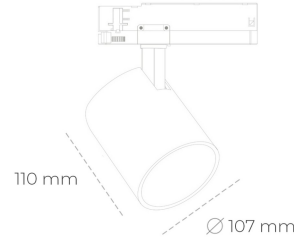

## SPOTLIGHT LIDER A 930 21W 23° WHITE HI EFFICIENT ON/OFF

Kod produktu: N004-K0003-BB930-H5-G23-ZE53\_550-S1-###

LED	COB
Barwa światła	3000 [K] HI EFFICIENT
CRI	90
Strumień led chip	3487 [lm]
Strumień światła z oprawy	3138 [lm]
Zasilanie systemu	21 [W]
Wydajność oprawy oświetleniowej	149 [lm/W]
Kąt świecenia	23°
Sterowanie	ON/OFF
MacAdam	3 SDCM

### Spotlight LED

Oprawa oświetleniowa typu reflektor LED. Przeznaczona do montażu w szynoprzewodzie. Obudowa wraz z ramieniem wykonane są z aluminium. Dostępność w kolorze białym, czarnym i szarym. Na zamówienie istnieje możliwość lakierowania na dowolny kolor z palety RAL. Dostępne odbłyśniki w kątach 15, 23, 38, 45 i 60 stopni. Maksymalna moc oprawy to 31W.

### OPRAWA

Waga	0,7 [kg]
Ochronność IP , IK , klasa	IP 20, IK 1,
Kolor oprawy	WHITE
Rodzaj przesłony	Plastic
Napięcie zasilania	220-240V 50-60Hz

Uwaga: Wszystkie dane są wartościami typowymi. Tolerancja pomiarów +/-10%. Funkcje systemu mogą ulec zmianie wraz z ulepszeniami produktu ze względu na postęp techniczny.