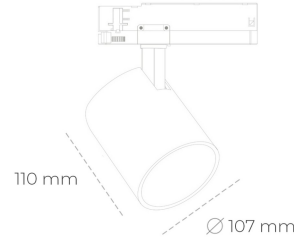

## SPOTLIGHT LIDER A 930 14W 23° WHITE HI EFFICIENT ON/OFF

Kod produktu: N004-K0003-BB930-H5-G23-ZE53\_350-S1-###

LED	COB
Barwa światła	3000 [K] HI EFFICIENT
CRI	90
Strumień led chip	2256 [lm]
Strumień światła z oprawy	2030 [lm]
Zasilanie systemu	14 [W]
Wydajność oprawy oświetleniowej	145 [lm/W]
Kąt świecenia	23°
Sterowanie	ON/OFF
MacAdam	3 SDCM

### Spotlight LED

Oprawa oświetleniowa typu reflektor LED. Przeznaczona do montażu w szynoprzewodzie. Obudowa wraz z ramieniem wykonane są z aluminium. Dostępność w kolorze białym, czarnym i szarym. Na zamówienie istnieje możliwość lakierowania na dowolny kolor z palety RAL. Dostępne odbłyśniki w kątach 15, 23, 38, 45 i 60 stopni. Maksymalna moc oprawy to 31W.

### OPRAWA

Waga	0,7 [kg]
Ochronność IP , IK , klasa	IP 20, IK 1,
Kolor oprawy	WHITE
Rodzaj przesłony	Plastic
Napięcie zasilania	220-240V 50-60Hz

Uwaga: Wszystkie dane są wartościami typowymi. Tolerancja pomiarów +/-10%. Funkcje systemu mogą ulec zmianie wraz z ulepszeniami produktu ze względu na postęp techniczny.