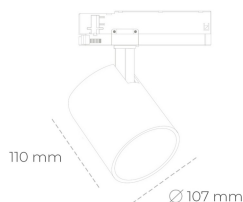

SPOTLIGHT LIDER A 930 10W 15° WHITE HI EFFICIENT ON/OFF

Kod produktu: N004-K0003-BB930-H5-G15-ZE63_250-S1-###

LED	COB
Barwa światła	3000 [K] HI EFFICIENT
CRI	90
Strumień led chip	1623 [lm]
Strumień światła z oprawy	1460 [lm]
Zasilanie systemu	10 [W]
Wydajność oprawy oświetleniowej	146 [lm/W]
Kąt świecenia	15°
Sterowanie	ON/OFF
MacAdam	3 SDCM

Spotlight LED

Oprawa oświetleniowa typu reflektor LED. Przeznaczona do montażu w szynoprzewodzie. Obudowa wraz z ramieniem wykonane są z aluminium. Dostępność w kolorze białym, czarnym i szarym. Na zamówienie istnieje możliwość lakierowania na dowolny kolor z palety RAL. Dostępne odbłyśniki w kątach 15, 23, 38, 45 i 60 stopni. Maksymalna moc oprawy to 31W.

OPRAWA

Waga	0.7 [kg]
Ochronność IP , IK , klasa	IP 20, IK 01,
Kolor oprawy	WHITE
Rodzaj przesłony	Plastic
Napięcie zasilania	220-240V 50-60Hz

Uwaga: Wszystkie dane są wartościami typowymi. Tolerancja pomiarów +/-10%. Funkcje systemu mogą ulec zmianie wraz z ulepszeniami produktu ze względu na postęp techniczny.