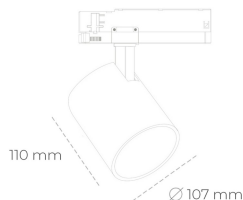

## SPOTLIGHT LIDER A 825 27W 60° BLACK BREAD ON/OFF

Kod produktu: N004-K0002-VF825-H5-G60-ZE52\_700-S1-###

LED	COB
Barwa światła	2500 [K] BREAD
CRI	80
Strumień led chip	3169 [lm]
Strumień światła z oprawy	2852 [lm]
Zasilanie systemu	27 [W]
Wydajność oprawy oświetleniowej	106 [lm/W]
Kąt świecenia	60°
Sterowanie	ON/OFF
MacAdam	3 SDCM

### Spotlight LED

Oprawa oświetleniowa typu reflektor LED. Przeznaczona do montażu w szynoprzewodzie. Obudowa wraz z ramieniem wykonane są z aluminium. Dostępność w kolorze białym, czarnym i szarym. Na zamówienie istnieje możliwość lakierowania na dowolny kolor z palety RAL. Dostępne odbłyśniki w kątach 15, 23, 38, 45 i 60 stopni. Maksymalna moc oprawy to 31W.

### OPRAWA

Waga	0.7 [kg]
Ochronność IP , IK , klasa	IP 20, IK 01,
Kolor oprawy	BLACK
Rodzaj przesłony	Plastic
Napięcie zasilania	220-240V 50-60Hz

Uwaga: Wszystkie dane są wartościami typowymi. Tolerancja pomiarów +/- 10%. Funkcje systemu mogą ulec zmianie wraz z ulepszeniami produktu ze względu na postęp techniczny.