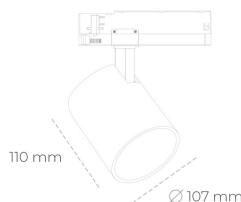

SPOTLIGHT LIDER A 825 23W 60° BLACK BREAD ON/OFF

Kod produktu: N004-K0002-VF825-H5-G60-ZE52_600-S1-###

LED	COB
Barwa światła	2500 [K] BREAD
CRI	80
Strumień led chip	2808 [lm]
Strumień światła z oprawy	2527 [lm]
Zasilanie systemu	23 [W]
Wydajność oprawy oświetleniowej	110 [lm/W]
Kąt świecenia	60°
Sterowanie	ON/OFF
MacAdam	3 SDCM

Spotlight LED

Oprawa oświetleniowa typu reflektor LED. Przeznaczona do montażu w szynoprzewodzie. Obudowa wraz z ramieniem wykonane są z aluminium. Dostępność w kolorze białym, czarnym i szarym. Na zamówienie istnieje możliwość lakierowania na dowolny kolor z palety RAL. Dostępne odbłyśniki w kątach 15, 23, 38, 45 i 60 stopni. Maksymalna moc oprawy to 31W.

OPRAWA

Waga	0.7 [kg]
Ochronność IP , IK , klasa	IP 20, IK 01,
Kolor oprawy	BLACK
Rodzaj przesłony	Plastic
Napięcie zasilania	220-240V 50-60Hz

Uwaga: Wszystkie dane są wartościami typowymi. Tolerancja pomiarów +/- 10%. Funkcje systemu mogą ulec zmianie wraz z ulepszeniami produktu ze względu na postęp techniczny.