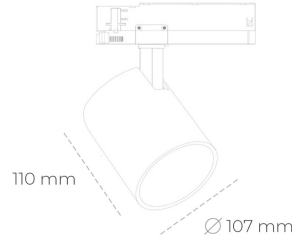

SPOTLIGHT LIDER A 825 21W 60° BLACK BREAD ON/OFF

Kod produktu: N004-K0002-VF825-H5-G60-ZE52_550-S1-###

LED	COB
Barwa światła	2500 [K] BREAD
CRI	80
Strumień led chip	2574 [lm]
Strumień światła z oprawy	2316 [lm]
Zasilanie systemu	21 [W]
Wydajność oprawy oświetleniowej	110 [lm/W]
Kąt świecenia	60°
Sterowanie	ON/OFF
MacAdam	3 SDCM

Spotlight LED

Oprawa oświetleniowa typu reflektor LED. Przeznaczona do montażu w szynoprzewodzie. Obudowa wraz z ramieniem wykonane są z aluminium. Dostępność w kolorze białym, czarnym i szarym. Na zamówienie istnieje możliwość lakierowania na dowolny kolor z palety RAL. Dostępne odbłyśniki w kątach 15, 23, 38, 45 i 60 stopni. Maksymalna moc oprawy to 31W.

OPRAWA

Waga	0,7 [kg]
Ochronność IP , IK , klasa	IP 20, IK 1,
Kolor oprawy	BLACK
Rodzaj przelony	Plastic
Napięcie zasilania	220-240V 50-60Hz

Uwaga: Wszystkie dane są wartościami typowymi. Tolerancja pomiarów +/-10%. Funkcje systemu mogą ulec zmianie wraz z ulepszeniami produktu ze względu na postęp techniczny.