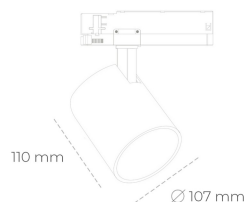

# SPOTLIGHT LIDER A 825 10W 45° BLACK BREAD ON/OFF

Kod produktu: N004-K0002-VF825-H5-G45-ZE62\_250-S1-###

LED	COB
Barwa światła	2500 [K] BREAD
CRI	80
Strumień led chip	1195 [lm]
Strumień światła z oprawy	1075 [lm]
Zasilanie systemu	10 [W]
Wydajność oprawy oświetleniowej	108 [lm/W]
Kąt świecenia	45°
Sterowanie	ON/OFF
MacAdam	3 SDCM

## Spotlight LED

Oprawa oświetleniowa typu reflektor LED. Przeznaczona do montażu w szynoprzewodzie. Obudowa wraz z ramieniem wykonane są z aluminium. Dostępność w kolorze białym, czarnym i szarym. Na zamówienie istnieje możliwość lakierowania na dowolny kolor z palety RAL. Dostępne odbłyśniki w kątach 15, 23, 38, 45 i 60 stopni. Maksymalna moc oprawy to 31W.

## OPRAWA

Waga	0.7 [kg]
Ochronność IP , IK , klasa	IP 20, IK 01,
Kolor oprawy	BLACK
Rodzaj przesłony	Plastic
Napięcie zasilania	220-240V 50-60Hz

Uwaga: Wszystkie dane są wartościami typowymi. Tolerancja pomiarów +/- 10%. Funkcje systemu mogą ulec zmianie wraz z ulepszeniami produktu ze względu na postęp techniczny.