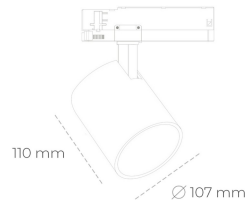

SPOTLIGHT LIDER A 825 25W 45° BLACK BREAD ON/OFF

Kod produktu: N004-K0002-VF825-H5-G45-ZE52_650-S1-###

LED	COB
Barwa światła	2500 [K] BREAD
CRI	80
Strumień led chip	3042 [lm]
Strumień światła z oprawy	2737 [lm]
Zasilanie systemu	25 [W]
Wydajność oprawy oświetleniowej	109 [lm/W]
Kąt świecenia	45°
Sterowanie	ON/OFF
MacAdam	3 SDCM

Spotlight LED

Oprawa oświetleniowa typu reflektor LED. Przeznaczona do montażu w szynoprzewodzie. Obudowa wraz z ramieniem wykonane są z aluminium. Dostępność w kolorze białym, czarnym i szarym. Na zamówienie istnieje możliwość lakierowania na dowolny kolor z palety RAL. Dostępne odbłyśniki w kątach 15, 23, 38, 45 i 60 stopni. Maksymalna moc oprawy to 31W.

OPRAWA

Waga	0.7 [kg]
Ochronność IP , IK , klasa	IP 20, IK 01,
Kolor oprawy	BLACK
Rodzaj przesłony	Plastic
Napięcie zasilania	220-240V 50-60Hz

Uwaga: Wszystkie dane są wartościami typowymi. Tolerancja pomiarów +/- 10%. Funkcje systemu mogą ulec zmianie wraz z ulepszeniami produktu ze względu na postęp techniczny.