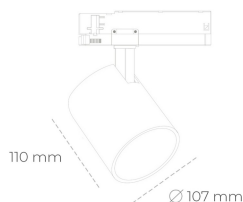

## SPOTLIGHT LIDER A 825 10W 38° BLACK BREAD ON/OFF

Kod produktu: N004-K0002-VF825-H5-G38-ZE62\_250-S1-###

LED	COB
Barwa światła	2500 [K] BREAD
CRI	80
Strumień led chip	1195 [lm]
Strumień światła z oprawy	1075 [lm]
Zasilanie systemu	10 [W]
Wydajność oprawy oświetleniowej	108 [lm/W]
Kąt świecenia	38°
Sterowanie	ON/OFF
MacAdam	3 SDCM

### Spotlight LED

Oprawa oświetleniowa typu reflektor LED. Przeznaczona do montażu w szynoprzewodzie. Obudowa wraz z ramieniem wykonane są z aluminium. Dostępność w kolorze białym, czarnym i szarym. Na zamówienie istnieje możliwość lakierowania na dowolny kolor z palety RAL. Dostępne odbłyśniki w kątach 15, 23, 38, 45 i 60 stopni. Maksymalna moc oprawy to 31W.

### OPRAWA

Waga	0.7 [kg]
Ochronność IP , IK , klasa	IP 20, IK 01,
Kolor oprawy	BLACK
Rodzaj przesłony	Plastic
Napięcie zasilania	220-240V 50-60Hz

Uwaga: Wszystkie dane są wartościami typowymi. Tolerancja pomiarów +/- 10%. Funkcje systemu mogą ulec zmianie wraz z ulepszeniami produktu ze względu na postęp techniczny.