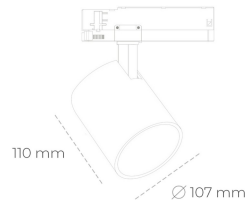

# SPOTLIGHT LIDER A 825 19W 38° BLACK BREAD ON/OFF

Kod produktu: N004-K0002-VF825-H5-G38-ZE52\_500-S1-###

LED	COB
Barwa światła	2500 [K] BREAD
CRI	80
Strumień led chip	2340 [lm]
Strumień światła z oprawy	2106 [lm]
Zasilanie systemu	19 [W]
Wydajność oprawy oświetleniowej	111 [lm/W]
Kąt świecenia	38°
Sterowanie	ON/OFF
MacAdam	3 SDCM

## Spotlight LED

Oprawa oświetleniowa typu reflektor LED. Przeznaczona do montażu w szynoprzewodzie. Obudowa wraz z ramieniem wykonane są z aluminium. Dostępność w kolorze białym, czarnym i szarym. Na zamówienie istnieje możliwość lakierowania na dowolny kolor z palety RAL. Dostępne odbłyśniki w kątach 15, 23, 38, 45 i 60 stopni. Maksymalna moc oprawy to 31W.

## OPRAWA

Waga	0.7 [kg]
Ochronność IP , IK , klasa	IP 20, IK 01,
Kolor oprawy	BLACK
Rodzaj przesłony	Plastic
Napięcie zasilania	220-240V 50-60Hz

Uwaga: Wszystkie dane są wartościami typowymi. Tolerancja pomiarów +/- 10%. Funkcje systemu mogą ulec zmianie wraz z ulepszeniami produktu ze względu na postęp techniczny.