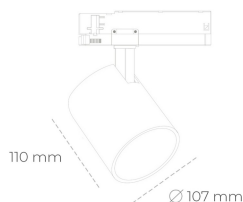

SPOTLIGHT LIDER A 825 10W 23° BLACK BREAD ON/OFF

Kod produktu: N004-K0002-VF825-H5-G23-ZE62_250-S1-###

LED	COB
Barwa światła	2500 [K] BREAD
CRI	80
Strumień led chip	1195 [lm]
Strumień światła z oprawy	1075 [lm]
Zasilanie systemu	10 [W]
Wydajność oprawy oświetleniowej	108 [lm/W]
Kąt świecenia	23°
Sterowanie	ON/OFF
MacAdam	3 SDCM

Spotlight LED

Oprawa oświetleniowa typu reflektor LED. Przeznaczona do montażu w szynoprzewodzie. Obudowa wraz z ramieniem wykonane są z aluminium. Dostępność w kolorze białym, czarnym i szarym. Na zamówienie istnieje możliwość lakierowania na dowolny kolor z palety RAL. Dostępne odbłyśniki w kątach 15, 23, 38, 45 i 60 stopni. Maksymalna moc oprawy to 31W.

OPRAWA

Waga	0.7 [kg]
Ochronność IP , IK , klasa	IP 20, IK 01,
Kolor oprawy	BLACK
Rodzaj przesłony	Plastic
Napięcie zasilania	220-240V 50-60Hz

Uwaga: Wszystkie dane są wartościami typowymi. Tolerancja pomiarów +/- 10%. Funkcje systemu mogą ulec zmianie wraz z ulepszeniami produktu ze względu na postęp techniczny.