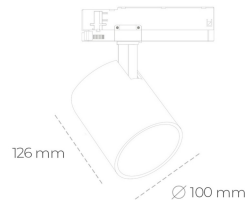

SPOTLIGHT LIDER A 825 31W 23° BLACK BREAD ON/OFF

Kod produktu: N004-K0002-VF825-H5-G23-ZE52_800-S1-###

LED	COB
Barwa światła	2500 [K] BREAD
CRI	80
Strumień led chip	3621 [lm]
Strumień światła z oprawy	3258 [lm]
Zasilanie systemu	31 [W]
Wydajność oprawy oświetleniowej	105 [lm/W]
Kąt świecenia	23°
Sterowanie	ON/OFF
MacAdam	3 SDCM

Spotlight LED

Oprawa oświetleniowa typu reflektor LED. Przeznaczona do montażu w szynoprzewodzie. Obudowa wraz z ramieniem wykonane są z aluminium. Dostępność w kolorze białym, czarnym i szarym. Na zamówienie istnieje możliwość lakierowania na dowolny kolor z palety RAL. Dostępne odbłyśniki w kątach 15, 23, 38, 45 i 60 stopni. Maksymalna moc oprawy to 31W.

OPRAWA

Waga	0.7 [kg]
Ochronność IP , IK , klasa	IP 20, IK 01,
Kolor oprawy	BLACK
Rodzaj przesłony	Plastic
Napięcie zasilania	220-240V 50-60Hz

Uwaga: Wszystkie dane są wartościami typowymi. Tolerancja pomiarów +/- 10%. Funkcje systemu mogą ulec zmianie wraz z ulepszeniami produktu ze względu na postęp techniczny.