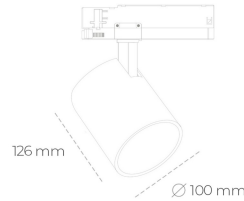

SPOTLIGHT LIDER A 825 19W 23° BLACK BREAD ON/OFF

Kod produktu: N004-K0002-VF825-H5-G23-ZE52_500-S1-###

LED	COB
Barwa światła	2500 [K] BREAD
CRI	80
Strumień led chip	2340 [lm]
Strumień światła z oprawy	2106 [lm]
Zasilanie systemu	19 [W]
Wydajność oprawy oświetleniowej	111 [lm/W]
Kąt świecenia	23°
Sterowanie	ON/OFF
MacAdam	3 SDCM

Spotlight LED

Oprawa oświetleniowa typu reflektor LED. Przeznaczona do montażu w szynoprzewodzie. Obudowa wraz z ramieniem wykonane są z aluminium. Dostępność w kolorze białym, czarnym i szarym. Na zamówienie istnieje możliwość lakierowania na dowolny kolor z palety RAL. Dostępne odbłyśniki w kątach 15, 23, 38, 45 i 60 stopni. Maksymalna moc oprawy to 31W.

OPRAWA

Waga	0.7 [kg]
Ochronność IP , IK , klasa	IP 20, IK 01,
Kolor oprawy	BLACK
Rodzaj przesłony	Plastic
Napięcie zasilania	220-240V 50-60Hz

Uwaga: Wszystkie dane są wartościami typowymi. Tolerancja pomiarów +/- 10%. Funkcje systemu mogą ulec zmianie wraz z ulepszeniami produktu ze względu na postęp techniczny.